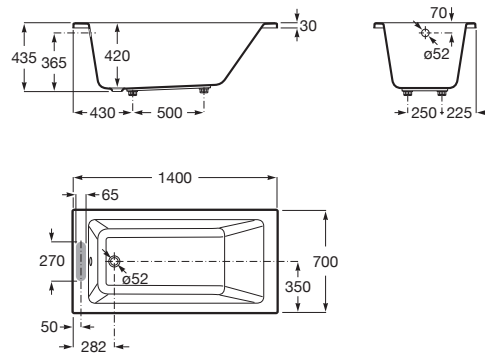

%7BA47CF25C-6697-4B5D-B8D5-DD51D373609D%7D

CARACTERÍSTICAS

- Altura interior (mm): 420
- Anchura interior (mm): 580
- Capacidad (l): 172
- Capacidad (personas): 1
- Desagüe: No incluido
- Diámetro del desagüe (mm): 52
- Estructura de montaje: Con pies
- Forma: Rectangular
- Instalación pies: Pies opcionales
- Longitud interior (mm): 1215
- Material: Acrílico
- Peso (kg): 15
- Posición de la repisa para grifería: Lado corto
- Publication Status
- Tipo de instalación: Encastrada

VYTHOS

Bañera acrílica rectangular

MEDIDAS

- Longitud 1400 mm
- Anchura 700 mm
- Altura 435 mm

COLORES Y ACABADOS

PVPR (IVA INCLUIDO)

594,11 €

DIBUJOS TÉCNICOS