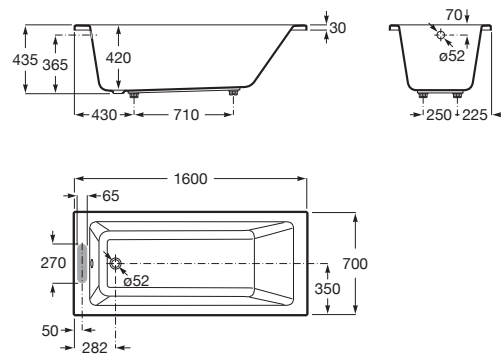

%7BA47CF25C-6697-4B5D-B8D5-DD51D373609D%7D

CARACTERÍSTICAS

- Altura interior (mm): 420
- Anchura interior (mm): 580
- Capacidad (l): 195
- Capacidad (personas): 1
- Desagüe: No incluido
- Diámetro del desagüe (mm): 52
- Estructura de montaje: Con pies
- Forma: Rectangular
- Instalación pies: Pies opcionales
- Longitud interior (mm): 1415
- Material: Acrílico
- Peso (kg): 17
- Posición de la repisa para grifería: Lado corto
- Publication Status
- Tipo de instalación: Encastrada

VYTHOS

Bañera acrílica rectangular

MEDIDAS

- Longitud 1600 mm
- Anchura 700 mm
- Altura 435 mm

COLORES Y ACABADOS

PVPR (IVA INCLUIDO)

689,70 €

DIBUJOS TÉCNICOS