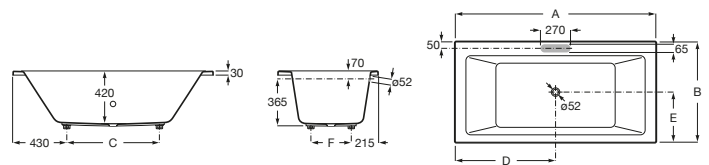

%7B8DB7958C-D74A-4EE2-B005-60E7E3E7A7F5%7D

CARACTERÍSTICAS

- Altura interior (mm): 420
- Anchura interior (mm): 580
- Capacidad (l): 208
- Capacidad (personas): 2
- Desagüe: No incluido
- Diámetro del desagüe (mm): 52
- Estructura de montaje: Con pies
- Forma: Rectangular
- Instalación pies: Pies opcionales
- Longitud interior (mm): 1530
- Material: Acrílico
- Peso (kg): 20
- Posición de la repisa para grifería: Lado corto
- Publication Status
- Tipo de instalación: Encastrada

VYTHOS

Bañera acrílica rectangular biplaza

MEDIDAS

- Longitud 1700 mm
- Anchura 750 mm
- Altura 435 mm

COLORES Y ACABADOS

PVPR (IVA INCLUIDO)

**776,82 €**

DIBUJOS TÉCNICOS

A	B	C	D	E	F
1800	900	940	900	425	420
1700	800	840	850	375	320
1700	750	840	850	350	270
1600	750	740	800	350	270