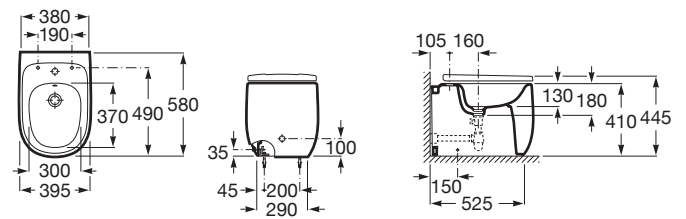

BEYOND

Bidé adosado a pared sin tapa

MEDIDAS

Longitud	395 mm
Anchura	580 mm
Altura	410 mm

COLORES Y ACABADOS

PVPR (IVA INCLUIDO)

**876,04 €**

DIBUJOS TÉCNICOS

CARACTERÍSTICAS

Bidé adosado a pared sin tapa. Se debe solicitar siempre la tapa (no incluida) junto con el bidé. Incluye desagüe sifón y juego de fijación. No incluye grifería.

Adosado a pared

Agujeros para grifería: 1 Agujero