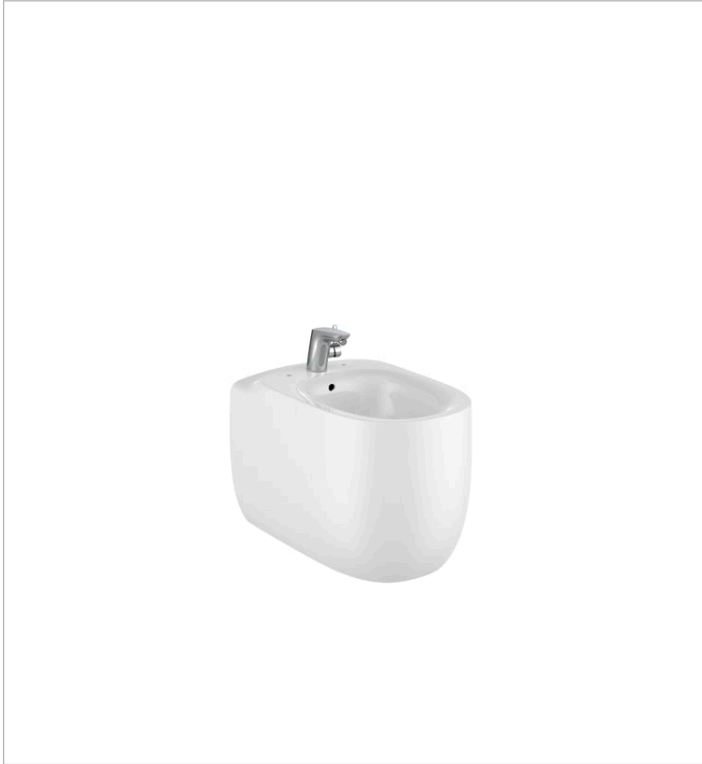

BEYOND

Bidé adosado a pared sin tapa

MEDIDAS

Longitud	395 mm
Anchura	580 mm
Altura	410 mm

COLORES Y ACABADOS

PVPR (IVA INCLUIDO)

732,05 €

DIBUJOS TÉCNICOS

CARACTERÍSTICAS

Bidé adosado a pared sin tapa. Se debe solicitar siempre la tapa (no incluida) junto con el bidé. Incluye desagüe sifón y juego de fijación. No incluye grifería.

Adosado a pared

Agujeros para grifería: 1 Agujero

Conjunto de fijaciones: Incluido

Forma: Soft

Tapa: Tapa no incluida

Tipo de instalación: De pie

COMPATIBLE

Tapa de SUPRALIT® para
bidé con caída amortiguada

806B82..B

Beyond