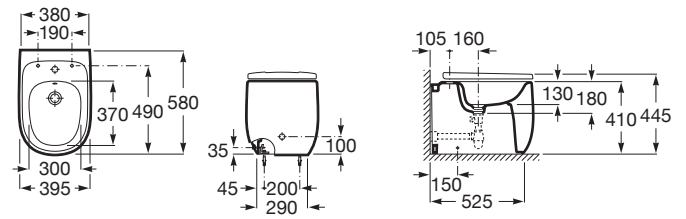

BEYOND

Bidé adosado a pared sin tapa

MEDIDAS

Longitud	395 mm
Anchura	580 mm
Altura	410 mm

COLORES Y ACABADOS

PVPR (IVA INCLUIDO)

732,05 €

DIBUJOS TÉCNICOS

CARACTERÍSTICAS

Bidé adosado a pared sin tapa. Se debe solicitar siempre la tapa (no incluida) junto con el bidé. Incluye desagüe sifón y juego de fijación. No incluye grifería.

Adosado a pared

Agujeros para grifería: 1 Agujero