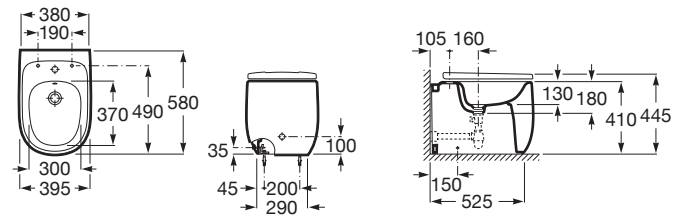

BEYOND

Bidé adosado a pared sin tapa

MEDIDAS

Longitud	395 mm
Anchura	580 mm
Altura	410 mm

COLORES Y ACABADOS

64 Onix

PVPR (IVA INCLUIDO)

876,04 €

DIBUJOS TÉCNICOS

CARACTERÍSTICAS

Bidé adosado a pared sin tapa. Se debe solicitar siempre la tapa (no incluida) junto con el bidé. Incluye desagüe sifón y juego de fijación. No incluye grifería.

Adosado a pared