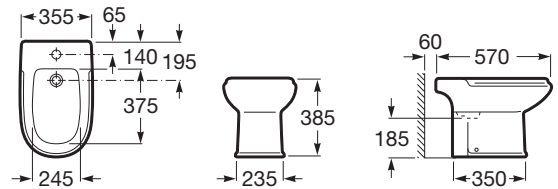

DAMA RETRO

Bidé sin tapa

MEDIDAS

Longitud	355 mm
Anchura	570 mm
Altura	385 mm

COLORES Y ACABADOS

00 Blanco

PVPR (IVA INCLUIDO)

226,27 €

DIBUJOS TÉCNICOS

CARACTERÍSTICAS

Bidé sin tapa. Incluye juego de fijación. No incluye grifería.

Agujeros para grifería: 1 Agujero

Conjunto de fijaciones: Incluido

Descripción larga: BIDE DAMA C/FIJ

Forma: Redondo

Publication Status

Tapa: Tapa no incluida

Tipo de instalación: De pie

COMPATIBLE

Tapa para bidé

806320..4

Dama Retro

Generosa en sus dimensiones, con piezas amplias y bien dimensionadas, Esta colección aporta personalidad y un aspecto elegante al espacio de baño. Creada por el diseñador italiano Giorgetto Giugiaro, sus formas suaves y femeninas resultan dulces, cálidas y acogedoras.