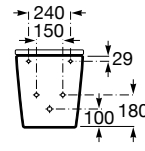

INSPIRA

ROUND - Bidé adosado a pared sin tapa

MEDIDAS

Longitud	370 mm
Anchura	560 mm
Altura	400 mm

COLORES Y ACABADOS

62 Blanco mate

PVPR (IVA INCLUIDO)

**341,22 €**

DIBUJOS TÉCNICOS

CARACTERÍSTICAS

ROUND - Bidé adosado a pared sin tapa. Incluye juego de fijación. No incluye grifería.

Adosado a pared

Agujeros para grifería: 1 Agujero

Altura de la toma de agua (mm): 180

Capacidad del bidé (l): 7,2

Conjunto de fijaciones: Incluido

Distancia entre tomas de agua (mm): 150

Forma: Redondo

Tapa: Tapa no incluida

Tipo de instalación: De pie

**INCLUYE**

**COMPATIBLE**