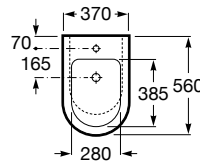

INSPIRA

ROUND - Bidé adosado a pared sin tapa

MEDIDAS

Longitud	370 mm
Anchura	560 mm
Altura	400 mm

COLORES Y ACABADOS

62 Blanco mate

PVPR (IVA INCLUIDO)

**341,22 €**

DIBUJOS TÉCNICOS

CARACTERÍSTICAS

ROUND - Bidé adosado a pared sin tapa. Incluye juego de fijación. No incluye grifería.

Adosado a pared

Agujeros para grifería: 1 Agujero

Altura de la toma de agua (mm): 180

Capacidad del bidé (l): 7,2

Conjunto de fijaciones: Incluido

Distancia entre tomas de agua (mm): 150

Forma: Redondo

Tapa: Tapa no incluida

Tipo de instalación: De pie

**INCLUYE**

**COMPATIBLE**