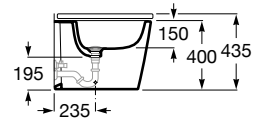

Capacidad del bidé (l): 7,2

Conjunto de fijaciones: Incluido

Distancia entre tomas de agua (mm): 150

Forma: Redondo

Tapa: Tapa no incluida

Tipo de instalación: De pie

**INCLUYE**

**COMPATIBLE**