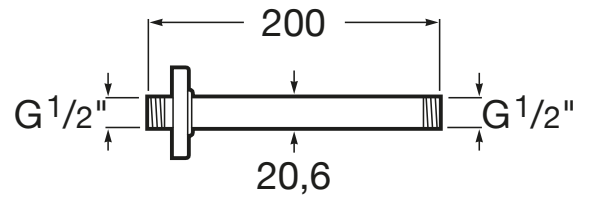

## CARACTERÍSTICAS

Publication Status

COMPATIBLE

Rociador de pared o techo orientable de acero inoxidable cromado. No incluye kit/brazo soporte a pared / techo

5B2450C00

Rociador de pared o techo orientable de acero inoxidable cromado. No incluye kit/brazo soporte a pared / techo