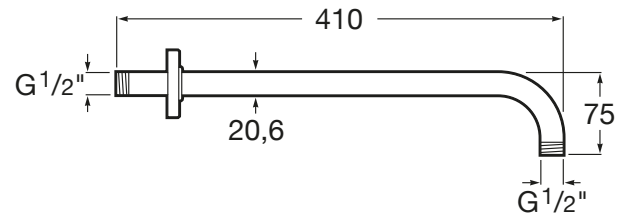

RAINDREAM

Brazo de pared para rociador de 400 mm

PVPR (IVA INCLUIDO)

134,31 €

DIBUJOS TÉCNICOS

CARACTERÍSTICAS

Publication Status

**COMPATIBLE**

Rociador de pared o techo orientable de acero inoxidable. No incluye kit/brazo soporte a pared / techo

5B3950..0

Rociador cuadrado de pared o techo orientable de acero inoxidable. No incluye kit/brazo soporte a pared / techo

5B4050..0

Mezclador termostático empotrable para bañoducha (2 vías) con inversor automático. Incluye subconjunto empotrable y rosetón

5A2K18..0

**COMPATIBLE**

Mezclador termostático empotrable para bañoducha (2 vías) con inversor automático. Incluye subconjunto empotrable y rosetón