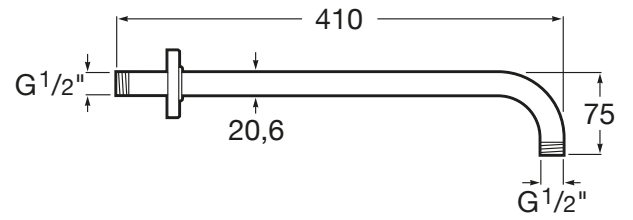

RAINDREAM

Brazo de pared para rociador de 400 mm

PVPR (IVA INCLUIDO)

124,63 €

DIBUJOS TÉCNICOS

CARACTERÍSTICAS

Publication Status

**COMPATIBLE**

Rociador de pared o techo orientable de acero inoxidable. No incluye kit/brazo soporte a pared / techo

5B3950..0

Rociador cuadrado de pared o techo orientable de acero inoxidable. No incluye kit/brazo soporte a pared / techo

5B4050..0

Mezclador termostático empotrable para bañoducha (2 vías) con inversor automático. Incluye subconjunto empotrable y rosetón

5A2K18..0

**COMPATIBLE**

Mezclador termostático empotrable para bañoducha (2 vías) con inversor automático. Incluye subconjunto empotrable y rosetón