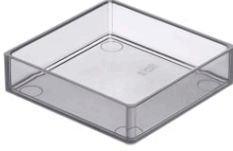

INSPIRA

Caja organizadora

PVPR (IVA INCLUIDO)

12,83 €

CARACTERÍSTICAS

Publication Status

Inspira

Tres formas, múltiples combinaciones, amplias posibilidades. Esta colección de porcelana y mobiliario, que ofrece 3 líneas de diseño -Round (redonda), Soft (de ángulos suaves) y Square (cuadrada)-, perfectamente combinables entre sí, permite dar vida a espacios de baño de todos los estilos.