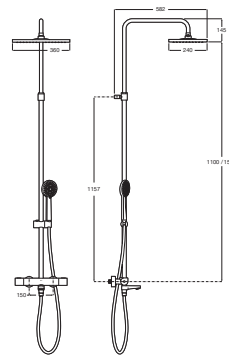

EVEN

SQUARE - Columna de baño o ducha termostática con altura regulable

PVPR (IVA INCLUIDO)

947,43 €

DIBUJOS TÉCNICOS

CARACTERÍSTICAS

Columna de baño-ducha termostática con altura regulable de 1100 a 1500mm y brazo de ducha orientable. Con caño retráctil de llenado de bañera.

Acabado: Cromado

Adecuada para: Bañera

Flexible incluido

Forma del rociador: Rectangular

Grifería: Incluida

Longitud del flexible (m): 1

Número de salidas de agua: 3

Número de vías del inversor: 3

Presión mínima requerida (bar): 1

Publication Status

Repisa

Teléfono de ducha: Incluido

Tipo de grifería: Termostática

Tipo de instalación: Mural

Evershine ®

Funciones del rociador
Funciones del rociador: Rain