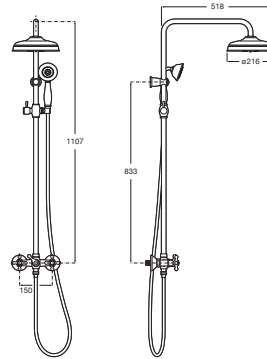

CARMEN

Columna de ducha bimando

PVPR (IVA INCLUIDO)

695,75 €

DIBUJOS TÉCNICOS

CARACTERÍSTICAS

Columna de ducha bimando. Incluye rociador de alto caudal de \varnothing 200 mm, ducha de mano, flexible metálico de 1,5 m y soporte integrado.

Acabado: Cromado

Adecuada para: Ducha

Flexible incluido

Forma del rociador: Circular

Grifería: Incluida

Longitud del flexible (m): 1,5

Número de salidas de agua: 2

Número de vías del inversor: 2

Publication Status

Teléfono de ducha: Incluido

Tipo de grifería: Bimando

Tipo de instalación: Mural

Evershine ®

Funciones del rociador
Funciones del rociador: Rain

Funciones del teléfono de ducha
Funciones del teléfono de ducha: Rain