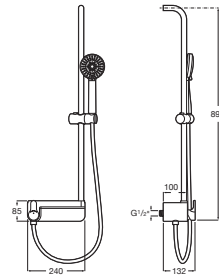

DECK

Columna de ducha monomando con repisa

PVPR (IVA INCLUIDO)

310,97 €

DIBUJOS TÉCNICOS

CARACTERÍSTICAS

Columna monomando para ducha con repisa. Incluye ducha de mano de \varnothing 100 mm de 3 funciones, flexible de PVC satinado de 1,75 m y soporte articulado regulable en altura

Acabado: Cromado

Adecuada para: Ducha

Flexible incluido

Grifería: Incluida

Número de salidas de agua: 1

Publication Status

Repisa

Teléfono de ducha: Incluido

INCLUYE

Ducha de mano con 3 funciones

5B1B03C00

Flexible PVC satinado anti-torsión universal de 2 m

5B2016C00

Deck

Colección de columnas de ducha en versión monomando (Deck-M) y termostática (Deck-T), que disponen de una práctica repisa para facilitar el orden de los productos de higiene personal.