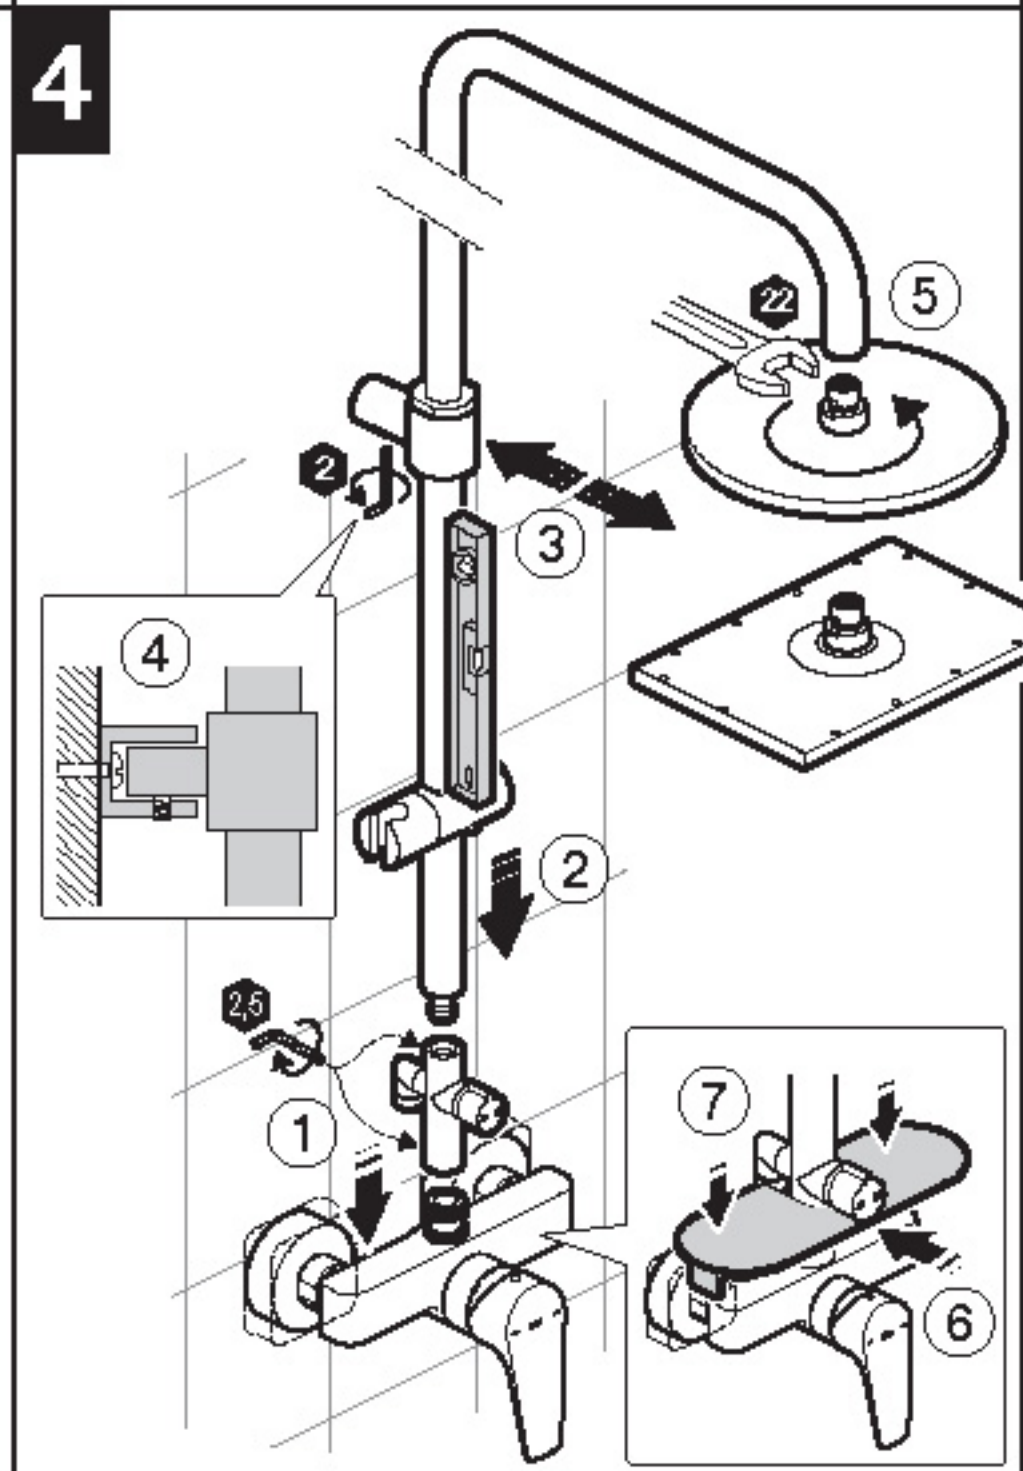

Roca

EVEN-M

A5A9790C00

A5A9B90C00

A	900	1000	1100	1200
B	1775-2175	1875-2275	1975-2375	2075-2475

5

	P P bar		
	 T °C		
Q (3 bar)	l/min		

1 - A5B2250C00	8 - AG0116400R	15 - AG0156900R	22 - AG0087600R
2 - AG0056807R	9 - AG0054107R	16 - AG0138700R	23 - A5B3050C00
3 - AG0082400R	10 - AG0110607R	17 - AG0138400R	24 - AG0118500R
4 - AG0138200R	11 - AG0138000R	18 - AG0138100R	25 - A525005407
5 - A525009900	12 - AG0073003R	19 - AG0138500R	
6 - A5B1B03..0	13 - A525005200	20 - AG0138600R	
7 - AG0116300R	14 - AG0116800R	21 - AG0138300R	