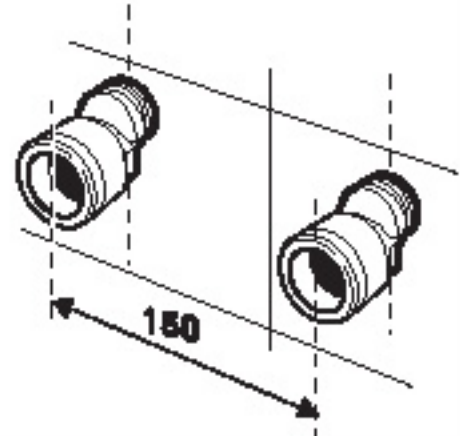

Roca

EVEN-M

A5A9790C00

A5A9B90C00

A	900	1000	1100	1200
B	1775-2175	1875-2275	1975-2375	2075-2475

5

	P P bar		
	 T °C		
Q (3 bar)	l/min		

1 - A5B2250C00	8 - AG0116400R	15 - AG0156900R	22 - AG0087600R
2 - AG0056807R	9 - AG0054107R	16 - AG0138700R	23 - A5B3050C00
3 - AG0082400R	10 - AG0110607R	17 - AG0138400R	24 - AG0118500R
4 - AG0138200R	11 - AG0138000R	18 - AG0138100R	25 - A525005407
5 - A525009900	12 - AG0073003R	19 - AG0138500R	
6 - A5B1B03..0	13 - A525005200	20 - AG0138600R	
7 - AG0116300R	14 - AG0116800R	21 - AG0138300R	