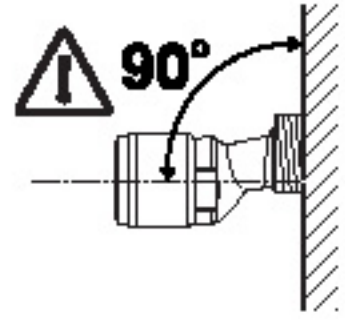

Roca

EVEN-M

A5A9790C00

A5A9B90C00

A	900	1000	1100	1200
B	1775-2175	1875-2275	1975-2375	2075-2475

5

	P P bar		
	 T °C		
Q (3 bar)	l/min		

1 - A5B2250C00	8 - AG0116400R	15 - AG0156900R	22 - AG0087600R
2 - AG0056807R	9 - AG0054107R	16 - AG0138700R	23 - A5B3050C00
3 - AG0082400R	10 - AG0110607R	17 - AG0138400R	24 - AG0118500R
4 - AG0138200R	11 - AG0138000R	18 - AG0138100R	25 - A525005407
5 - A525009900	12 - AG0073003R	19 - AG0138500R	
6 - A5B1B03..0	13 - A525005200	20 - AG0138600R	
7 - AG0116300R	14 - AG0116800R	21 - AG0138300R	