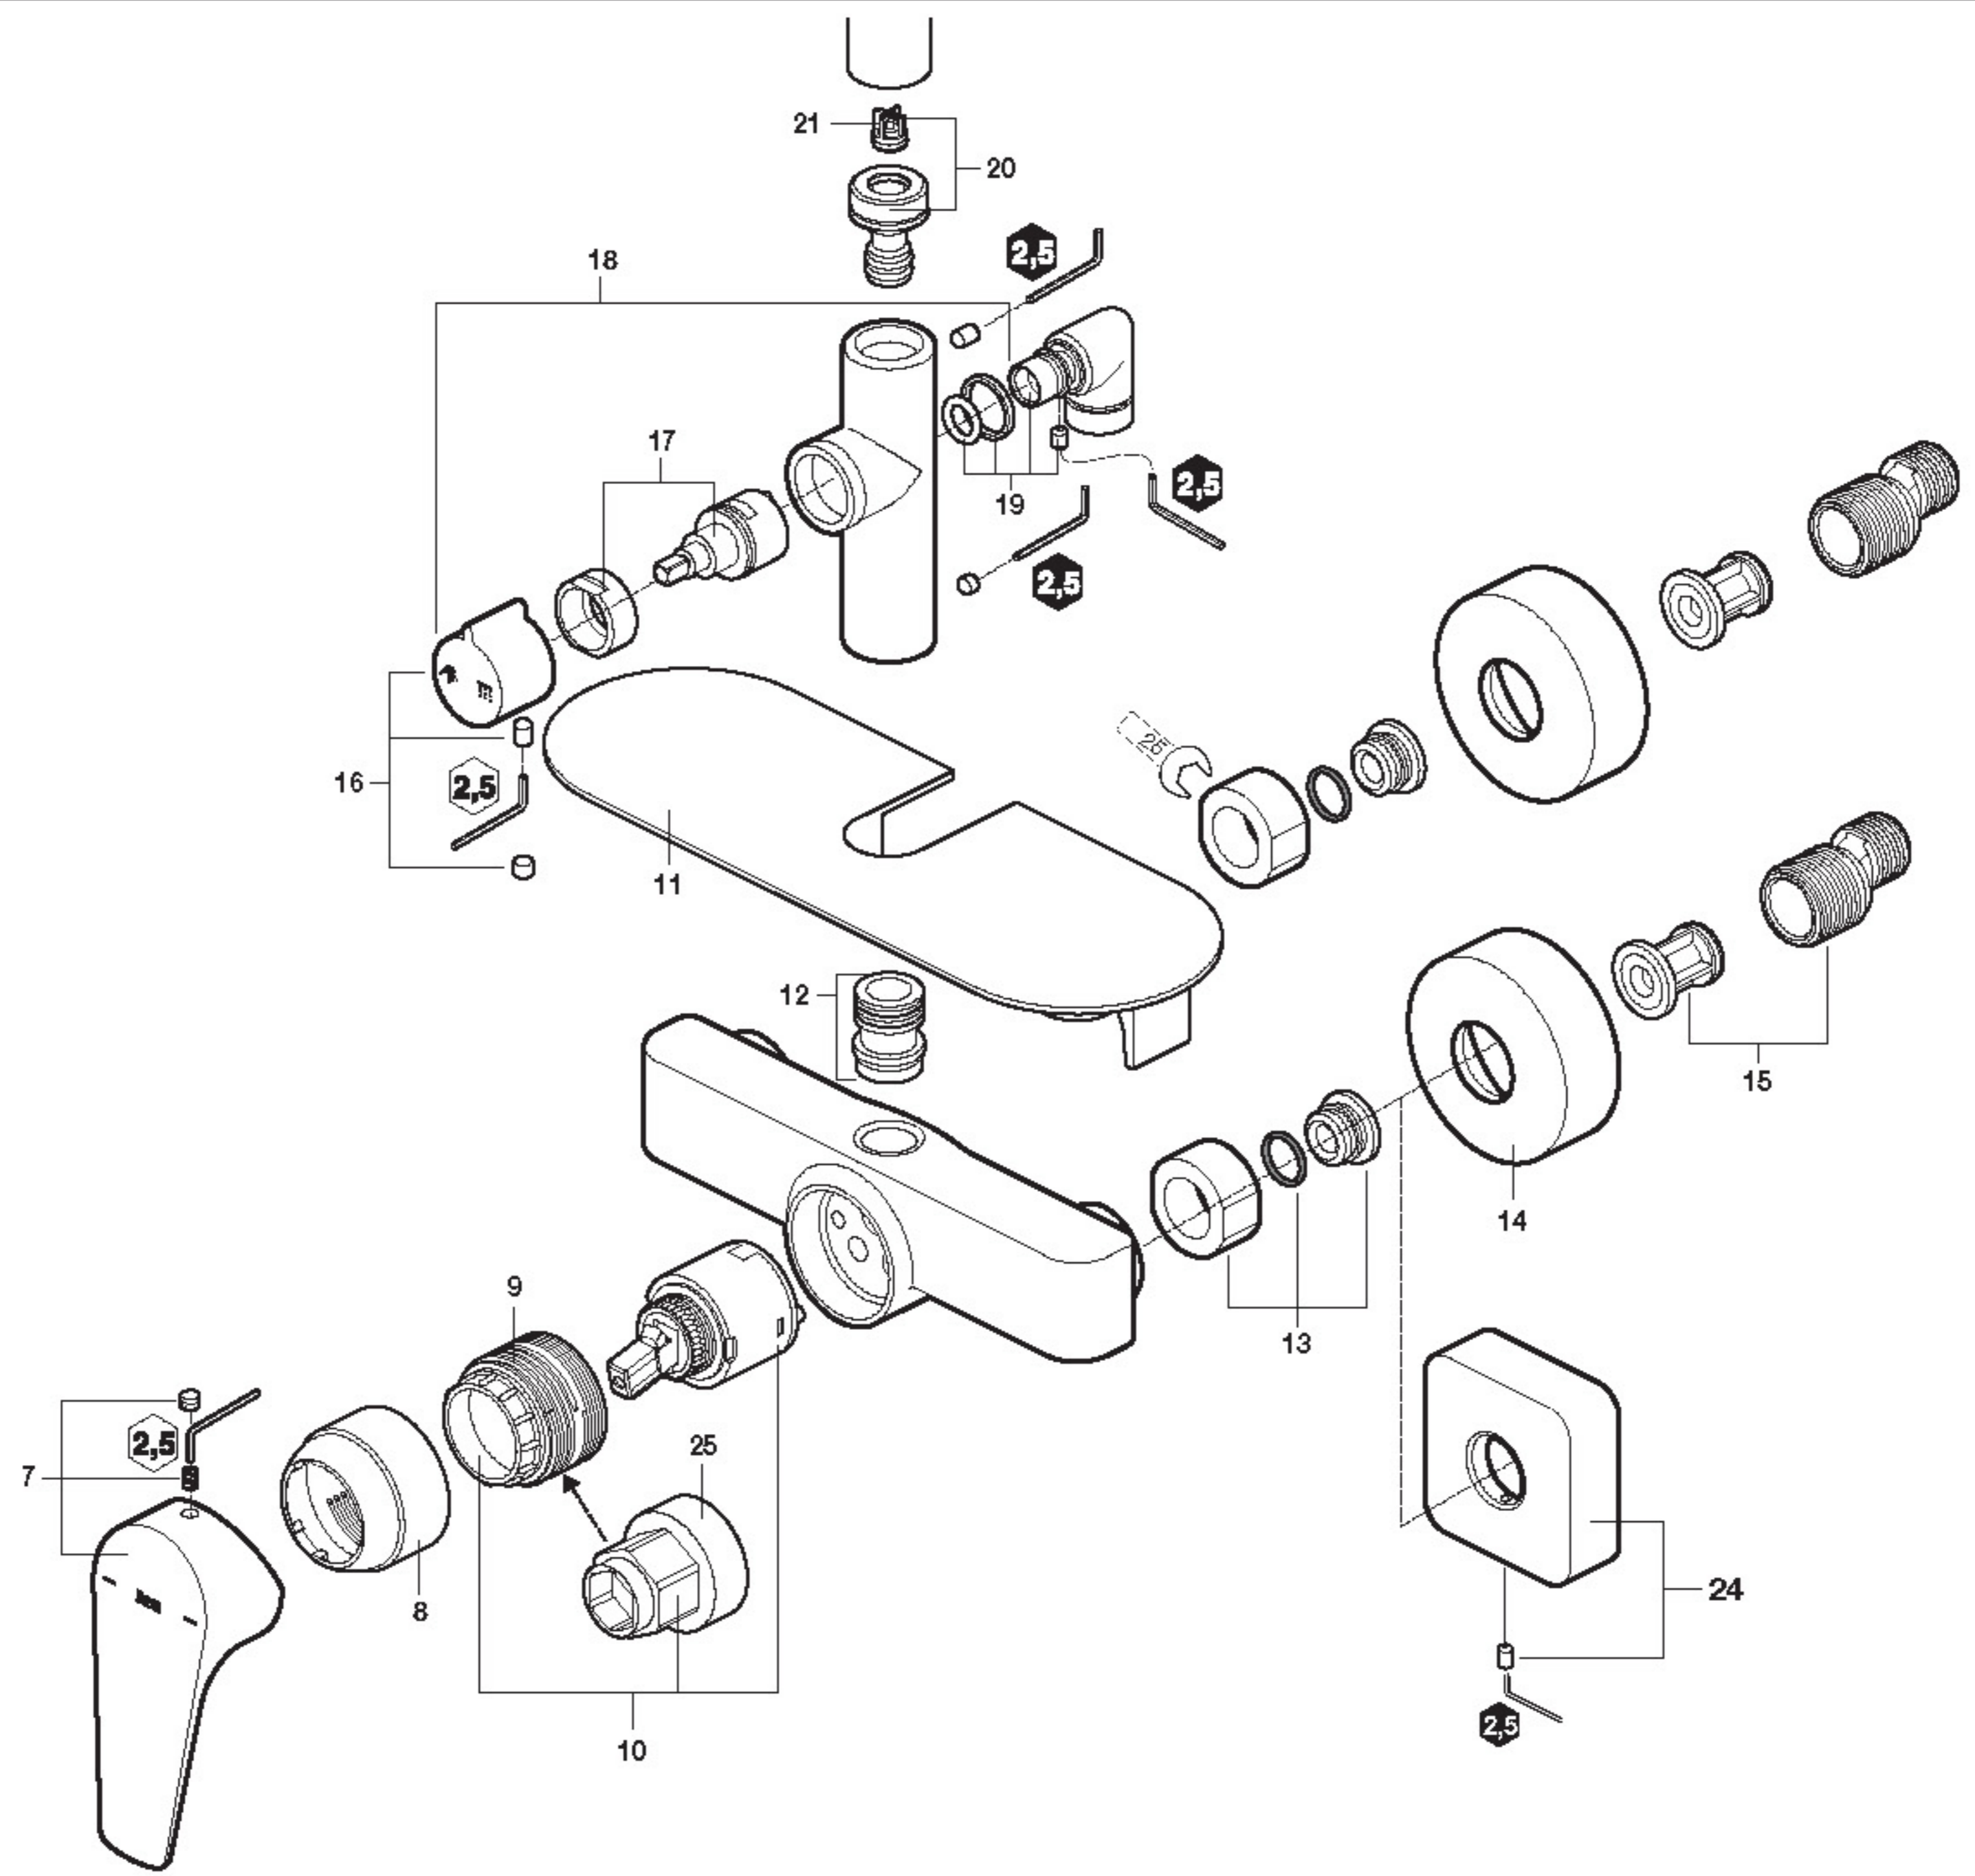

Roca

EVEN-M

A5A9790C00

A5A9B90C00

A	900	1000	1100	1200
B	1775-2175	1875-2275	1975-2375	2075-2475

5

	P P bar		
	 T °C		
Q (3 bar)	l/min		

1 - A5B2250C00	8 - AG0116400R	15 - AG0156900R	22 - AG0087600R
2 - AG0056807R	9 - AG0054107R	16 - AG0138700R	23 - A5B3050C00
3 - AG0082400R	10 - AG0110607R	17 - AG0138400R	24 - AG0118500R
4 - AG0138200R	11 - AG0138000R	18 - AG0138100R	25 - A525005407
5 - A525009900	12 - AG0073003R	19 - AG0138500R	
6 - A5B1B03..0	13 - A525005200	20 - AG0138600R	
7 - AG0116300R	14 - AG0116800R	21 - AG0138300R	