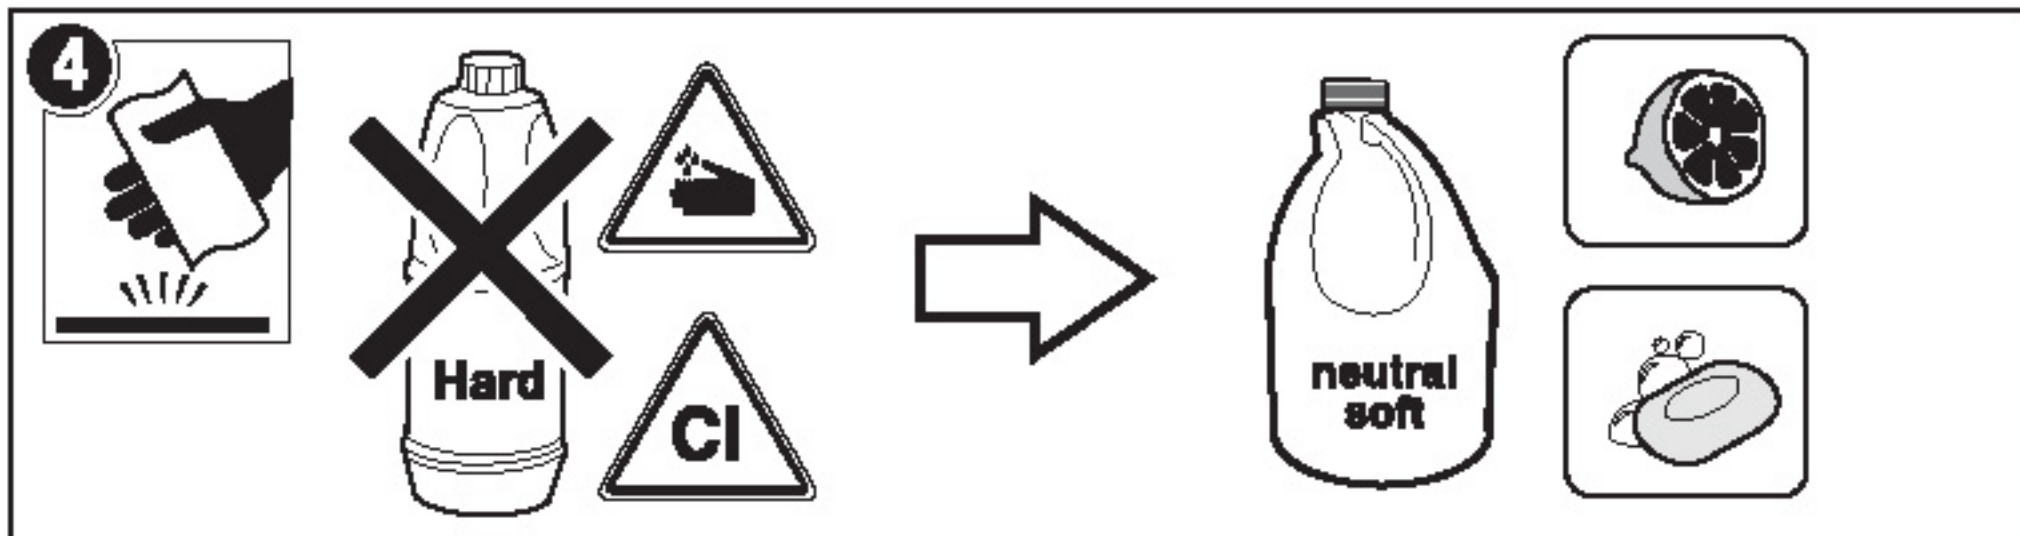

Roca

EVEN-M

A5A9790C00

A5A9B90C00

A	900	1000	1100	1200
B	1775-2175	1875-2275	1975-2375	2075-2475

5

	P P bar		
	 T °C		
Q (3 bar)	l/min		

1 - A5B2250C00	8 - AG0116400R	15 - AG0156900R	22 - AG0087600R
2 - AG0056807R	9 - AG0054107R	16 - AG0138700R	23 - A5B3050C00
3 - AG0082400R	10 - AG0110607R	17 - AG0138400R	24 - AG0118500R
4 - AG0138200R	11 - AG0138000R	18 - AG0138100R	25 - A525005407
5 - A525009900	12 - AG0073003R	19 - AG0138500R	
6 - A5B1B03..0	13 - A525005200	20 - AG0138600R	
7 - AG0116300R	14 - AG0116800R	21 - AG0138300R	