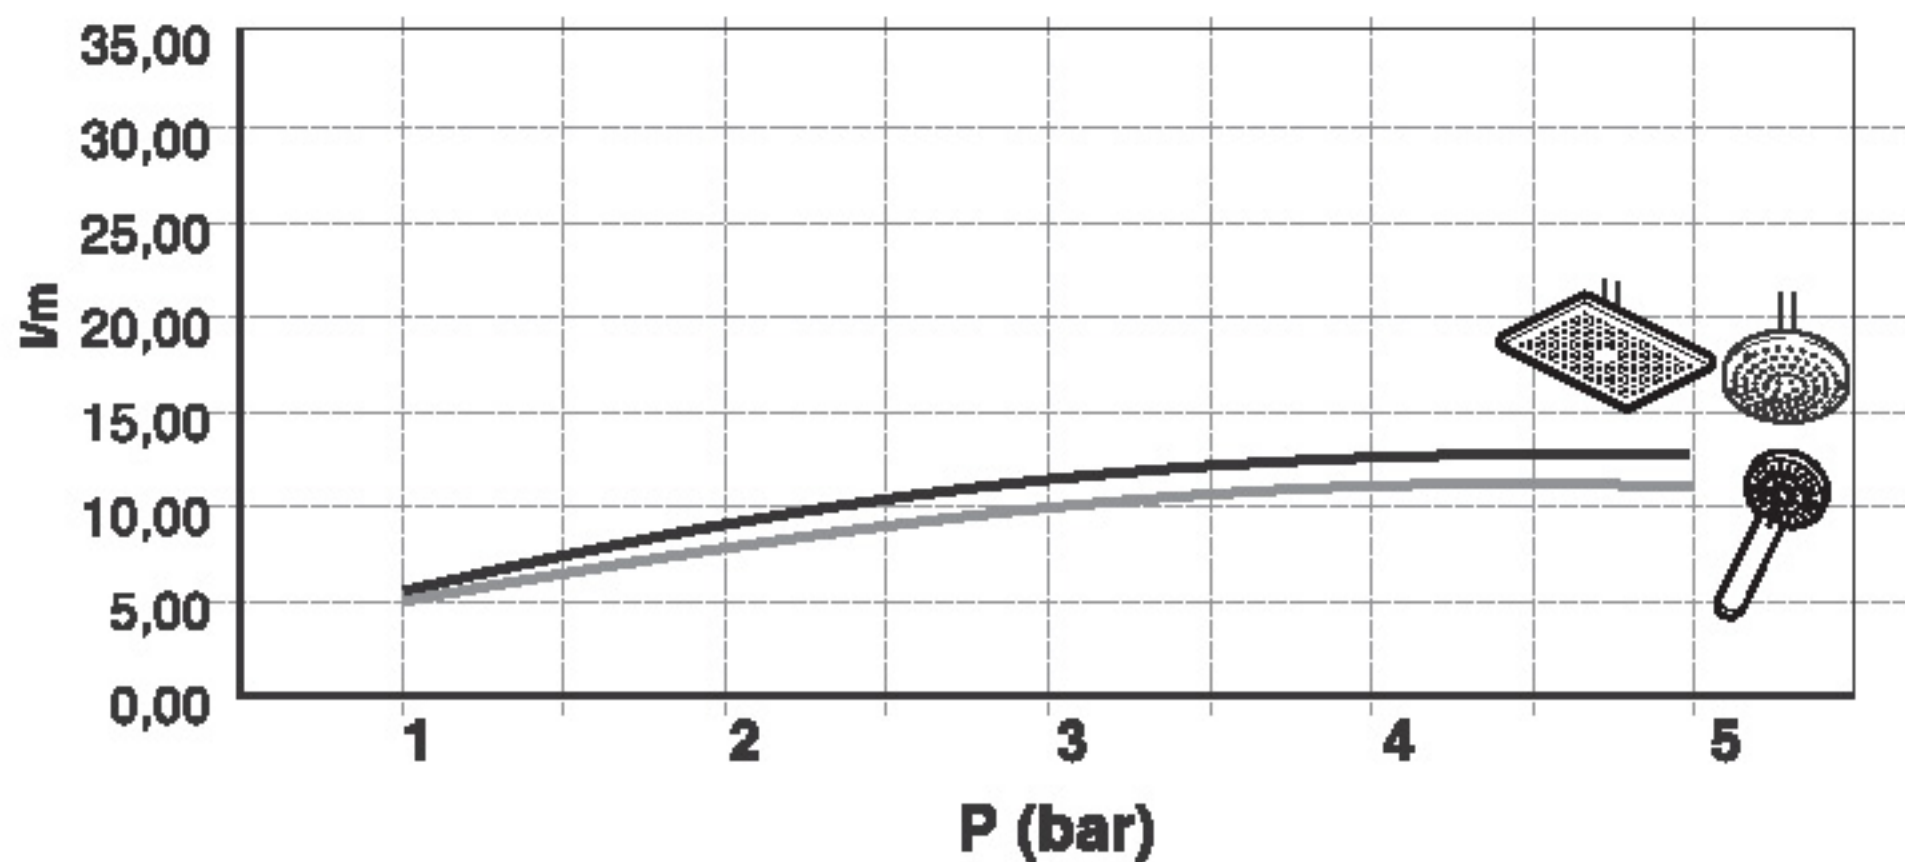

Roca

EVEN-M

A5A9790C00

A5A9B90C00

A	900	1000	1100	1200
B	1775-2175	1875-2275	1975-2375	2075-2475

5

	P P bar		
	 T °C		
Q (3 bar)	l/min		

1 - A5B2250C00	8 - AG0116400R	15 - AG0156900R	22 - AG0087600R
2 - AG0056807R	9 - AG0054107R	16 - AG0138700R	23 - A5B3050C00
3 - AG0082400R	10 - AG0110607R	17 - AG0138400R	24 - AG0118500R
4 - AG0138200R	11 - AG0138000R	18 - AG0138100R	25 - A525005407
5 - A525009900	12 - AG0073003R	19 - AG0138500R	
6 - A5B1B03..0	13 - A525005200	20 - AG0138600R	
7 - AG0116300R	14 - AG0116800R	21 - AG0138300R	