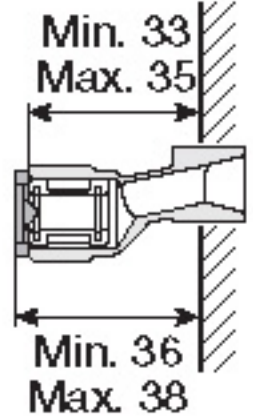

Roca

EVEN-M

A5A9790C00

A5A9B90C00

A	900	1000	1100	1200
B	1775-2175	1875-2275	1975-2375	2075-2475

5

	P P bar		
	 T °C		
Q (3 bar)	l/min		

1 - A5B2250C00	8 - AG0116400R	15 - AG0156900R	22 - AG0087600R
2 - AG0056807R	9 - AG0054107R	16 - AG0138700R	23 - A5B3050C00
3 - AG0082400R	10 - AG0110607R	17 - AG0138400R	24 - AG0118500R
4 - AG0138200R	11 - AG0138000R	18 - AG0138100R	25 - A525005407
5 - A525009900	12 - AG0073003R	19 - AG0138500R	
6 - A5B1B03..0	13 - A525005200	20 - AG0138600R	
7 - AG0116300R	14 - AG0116800R	21 - AG0138300R	