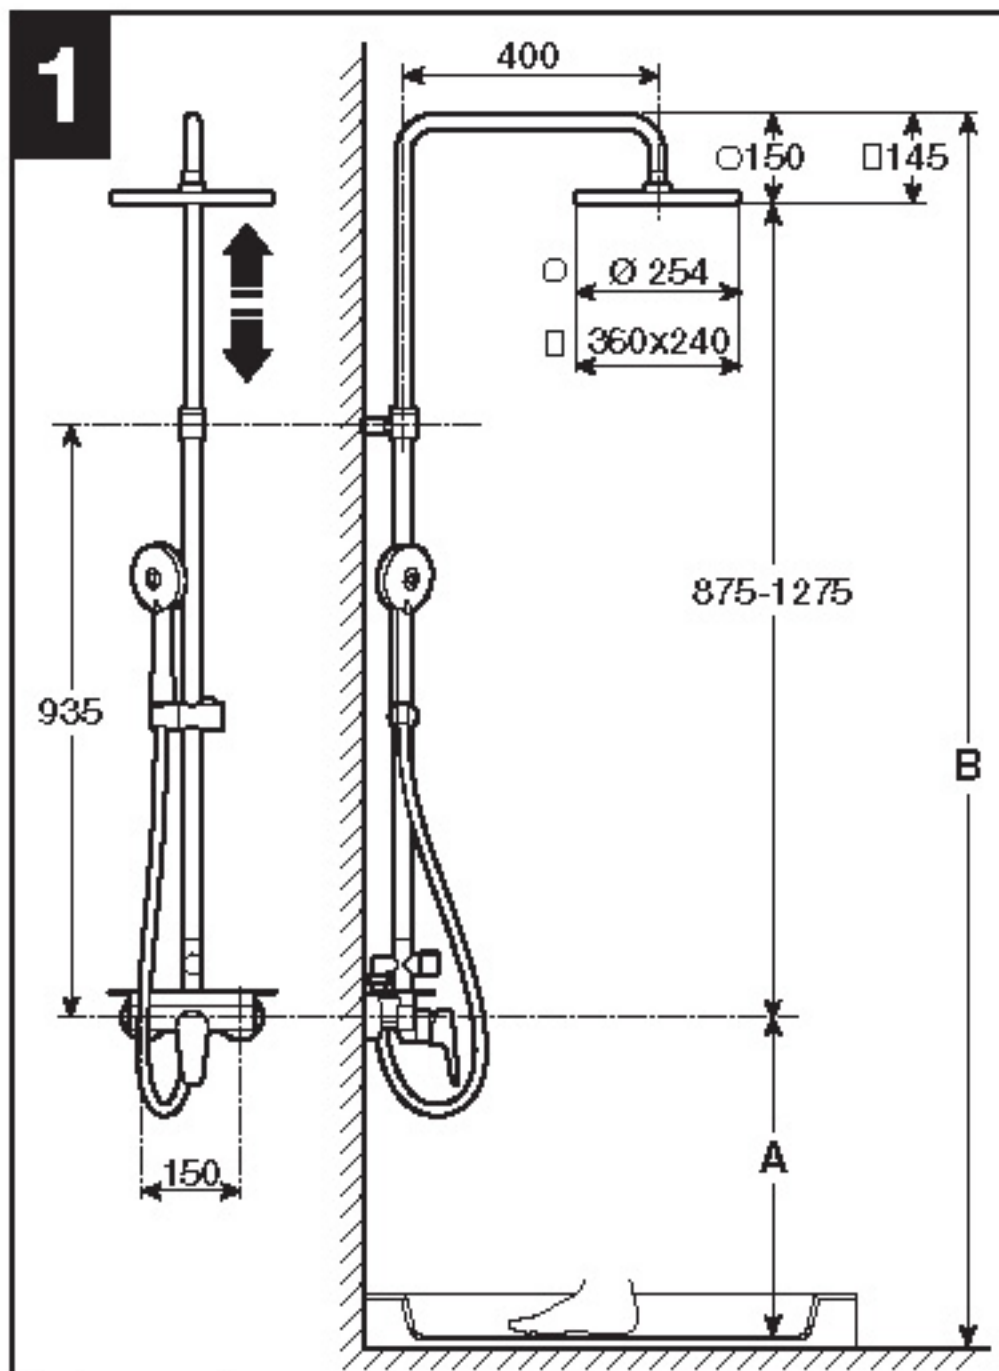

Roca

EVEN-M

A5A9790C00

A5A9B90C00

A	900	1000	1100	1200
B	1775-2175	1875-2275	1975-2375	2075-2475

5

	P P bar		
	 T °C		
Q (3 bar)	l/min		

1 - A5B2250C00	8 - AG0116400R	15 - AG0156900R	22 - AG0087600R
2 - AG0056807R	9 - AG0054107R	16 - AG0138700R	23 - A5B3050C00
3 - AG0082400R	10 - AG0110607R	17 - AG0138400R	24 - AG0118500R
4 - AG0138200R	11 - AG0138000R	18 - AG0138100R	25 - A525005407
5 - A525009900	12 - AG0073003R	19 - AG0138500R	
6 - A5B1B03..0	13 - A525005200	20 - AG0138600R	
7 - AG0116300R	14 - AG0116800R	21 - AG0138300R	