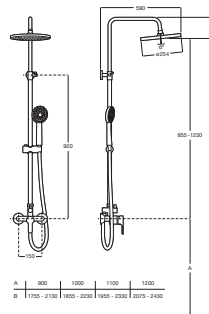

## Columna de ducha monomando con altura regulable

PVPR (IVA INCLUIDO)

**565,07 €**

DIBUJOS TÉCNICOS

### CARACTERÍSTICAS

Columna de ducha monomando con altura regulable de 855 a 1230 mm.

Acabado: Cromado

Adecuada para: Ducha

Flexible incluido

Forma del rociador: Circular

Grifería: Incluida

Longitud del flexible (m): 1,5

Número de vías del inversor: 2

Publication Status

Teléfono de ducha: Incluido

Tipo de grifería: Monomando

Tipo de instalación: Mural

Evershine ®

Funciones del rociador  
Funciones del rociador: Rain

Funciones del teléfono de ducha  
Funciones del teléfono de ducha: Rain