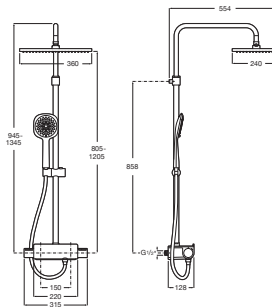

DECK

SQUARE - Columna de ducha termostática con repisa

PVPR (IVA INCLUIDO)

896,61 €

DIBUJOS TÉCNICOS

CARACTERÍSTICAS

SQUARE - Columna termostática para ducha con repisa. Incluye rociador de 360x240 mm, ducha de mano de 130 mm de 4 funciones, flexible de PVC satinado de 1,75 m y soporte articulado

Acabado: Cromado

Adecuada para: Ducha

Flexible incluido

Forma del rociador: Cuadrado

Grifería: Incluida

Número de salidas de agua: 2

Número de vías del inversor: 2

Publication Status