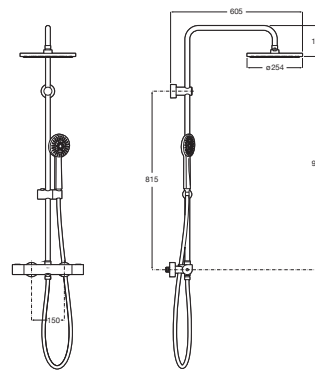

EVEN

ROUND - Columna de ducha termostática

MEDIDAS

Anchura 605 mm
 Altura 980 mm

COLORES Y ACABADOS

NM Negro titanio cepillado

PVPR (IVA INCLUIDO)

1235,41 €

DIBUJOS TÉCNICOS

CARACTERÍSTICAS

ROUND - Columna de ducha termostática. Altura y brazo de ducha fijos.

Acabado: Cromado

Adecuada para: Ducha

Flexible incluido

Forma del rociador: Circular

Grifería: Incluida

Longitud del flexible (m): 1

Número de salidas de agua: 2

Número de vías del inversor: 2

Presión mínima requerida (bar): 1

Publication Status

Repisa

Teléfono de ducha: Incluido

Tipo de grifería: Termostática

Tipo de instalación: Mural

Evershine ®

Funciones del rociador
Funciones del rociador: Rain

Funciones del teléfono de ducha
Funciones del teléfono de ducha: Rain

Even

Nuevas columnas de ducha de materiales avanzados que incorporan grifería termostática, ducha de mano multifunción y un rociador de gran tamaño con versiones redonda y rectangular.