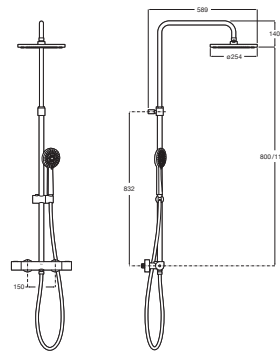

EVEN

ROUND - Columna de ducha termostática

MEDIDAS

Anchura 589 mm
 Altura 1175 mm

COLORES Y ACABADOS

C0 Cromado

PVPR (IVA INCLUIDO)

824,01 €

DIBUJOS TÉCNICOS

CARACTERÍSTICAS

ROUND - Columna de ducha termostática con altura regulable de 800 mm a 1.175 mm y brazo de ducha orientable.

Acabado: Cromado

Adecuada para: Ducha

Flexible incluido

Forma del rociador: Circular

Grifería: Incluida

Longitud del flexible (m): 1

Número de salidas de agua: 2

Número de vías del inversor: 2

Presión mínima requerida (bar): 1

Publication Status

Repisa

Teléfono de ducha: Incluido

Tipo de grifería: Termostática

Tipo de instalación: Mural

Evershine ®

Funciones del rociador
Funciones del rociador: Rain

Funciones del teléfono de ducha
Funciones del teléfono de ducha: Rain

Even

Nuevas columnas de ducha de materiales avanzados que incorporan grifería termostática, ducha de mano multifunción y un rociador de gran tamaño con versiones redonda y rectangular.