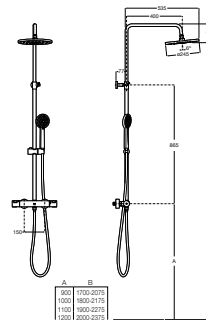

VICTORIA

PLUS - Columna de ducha termostática con altura regulable

PVPR (IVA INCLUIDO)

642,51 €

DIBUJOS TÉCNICOS

CARACTERÍSTICAS

Columna termostática para ducha. Incluye rociador de \varnothing 250 mm, ducha de mano de \varnothing 100 mm de 3 funciones, flexible metálico de 1,7 m y kit tubo rociador.

Acabado: Cromado

Adecuada para: Ducha

Flexible incluido

Forma del rociador: Circular

Grifería: Incluida

Longitud del flexible (m): 1,7

Publication Status

Teléfono de ducha: Incluido

Tipo de grifería: Termostática

Tipo de instalación: Mural

Evershine ®

Funciones del rociador
Funciones del rociador: Rain

Funciones del teléfono de ducha
Funciones del teléfono de ducha: Spray

Victoria

Una respuesta tradicional para ambientes clásicos. Curvas elegantes y funcionales en una extensa colección de piezas que combinan sencillez y versatilidad, ofreciendo el confort de las soluciones muy experimentadas.