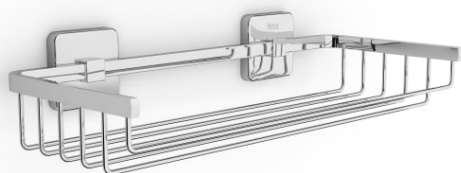

VICTORIA

**Contenedor de rejilla (Posibilidad de instalación mediante tornillería o adhesivo)**

PVPR (IVA INCLUIDO)

**79,25 €**

## CARACTERÍSTICAS

Acabado: Brillo

Material: Metal

Publication Status

Tipo de instalación: Mural

## Victoria

Amplia colección de accesorios de diseño funcional y atemporal. Además de la instalación con tornillería, Victoria también permite una fijación alternativa mediante adhesivo, evitando así los agujeros y garantizando una alta resistencia (hasta 5 kg. de carga estática). El encaje perfecto tanto para cuartos de baño privados como para áreas públicas, incluyendo soluciones para movilidad reducida.