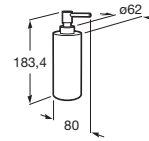

VICTORIA

Dosificador de encimera

PVPR (IVA INCLUIDO)

91,11 €

DIBUJOS TÉCNICOS

CARACTERÍSTICAS

Acabado: Brillo

Material: Metal

Publication Status

Tipo de instalación: De encimera