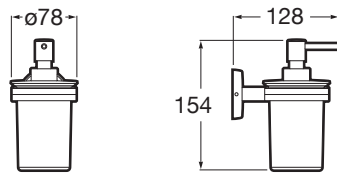

TWIN

Dosificador de pared (Posibilidad de instalación mediante tornillería o adhesivo)

PVPR (IVA INCLUIDO)

58,93 €

DIBUJOS TÉCNICOS

CARACTERÍSTICAS

Acabado: Cromado

Material: Cristal, Metal

Publication Status

Tipo de instalación: Mural

Twin

Twin es una colección de accesorios con diseño neutro y funcional. Además de la instalación con tornillería, Twin también permite una fijación alternativa mediante adhesivo, evitando así los agujeros y garantizando una alta resistencia (hasta 5 kg. de carga estática).