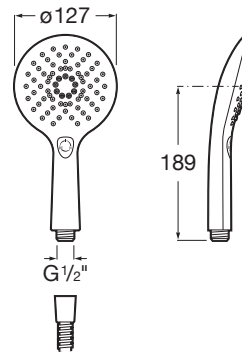

PLENUM

**GO ROUND - Ducha de mano con 3 funciones.  
Cromado**

PVPR (IVA INCLUIDO)

**43,08 €**

DIBUJOS TÉCNICOS

CARACTERÍSTICAS

GO ROUND - Ducha de mano de 120 mm con 3 funciones: rain, rainstorm y pulse. Cromado

Acabado: Cromado

Diámetro (mm): 120

Forma: Circular

Número de funciones: 3

Publication Status

EasyClean®

Tipo de funciones  
Tipo de funciones: Pulse

Tipo de funciones  
Tipo de funciones: Rain