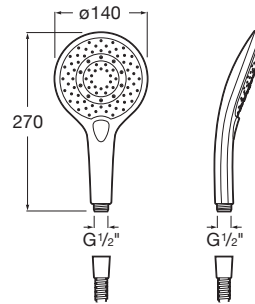

PLENUM

ROUND - Ducha de mano con 3 funciones

PVPR (IVA INCLUIDO)

55,78 €

DIBUJOS TÉCNICOS

CARACTERÍSTICAS

- Acabado: Cromado
- Diámetro (mm): 140
- Forma: Circular
- Número de funciones: 3
- Publication Status