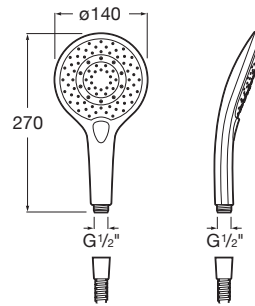

PLENUM

**ROUND - Ducha de mano con 3 funciones.
Cromado Blanco**

PVPR (IVA INCLUIDO)

55,78 €

DIBUJOS TÉCNICOS

CARACTERÍSTICAS

Acabado: Blanco

Diámetro (mm): 140

Forma: Circular

Número de funciones: 3

Publication Status

Easyclean®

Tipo de funciones
Tipo de funciones: Pulse

Tipo de funciones
Tipo de funciones: Rain

Tipo de funciones
Tipo de funciones: RainStorm

Plenum