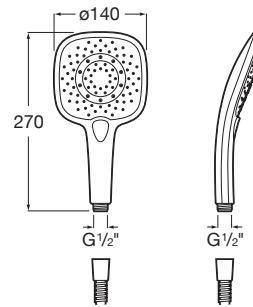

PLENUM

**SQUARE - Ducha de mano de 3 funciones.
Cromado Blanco**

PVPR (IVA INCLUIDO)

55,78 €

DIBUJOS TÉCNICOS

CARACTERÍSTICAS

Acabado: Blanco

Diámetro (mm): 140

Forma: Rectangular

Número de funciones: 3

Publication Status

Easyclean®

Tipo de funciones
Tipo de funciones: Pulse

Tipo de funciones
Tipo de funciones: Rain

Tipo de funciones
Tipo de funciones: RainStorm

Plenum