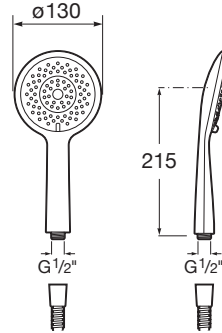

SENSUM

ROUND - Ducha de mano con 4 funciones

PVPR (IVA INCLUIDO)

59,17 €

DIBUJOS TÉCNICOS

CARACTERÍSTICAS

Acabado: Cromado

Diámetro (mm): 130

Forma: Circular

Número de funciones: 4

Publication Status

Spare Part Type: standard

Easyclean®

Tipo de funciones
Tipo de funciones: NightRain

Tipo de funciones
Tipo de funciones: Pulse

Tipo de funciones
Tipo de funciones: Rain