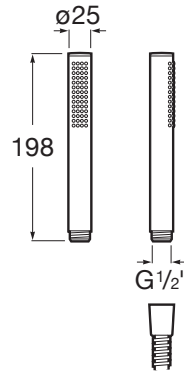

STELLA

STICK ROUND - Ducha de mano con 1 función

PVPR (IVA INCLUIDO)

93,41 €

DIBUJOS TÉCNICOS

CARACTERÍSTICAS

STICK ROUND - Ducha de mano con función Rain

Diámetro (mm): 25

Forma: Cilíndrica

Número de funciones: 1

Publication Status

EasyClean ®

Tipo de funciones
Tipo de funciones: Rain

COMPATIBLE

Barra de ducha de 800 mm regulable en altura, con soporte regulable para ducha de mano