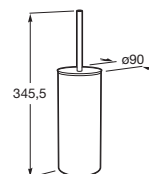

VICTORIA

Escobillero a suelo

PVPR (IVA INCLUIDO)

94,02 €

DIBUJOS TÉCNICOS

CARACTERÍSTICAS

Acabado: Brillo

Material: Metal

Publication Status

Tipo de instalación: A suelo

Victoria

Amplia colección de accesorios de diseño funcional y atemporal. Además de la instalación con tornillería, Victoria también permite una fijación alternativa mediante adhesivo, evitando así los agujeros y garantizando una alta resistencia (hasta 5 kg. de carga estática). El encaje perfecto tanto para cuartos de baño privados como para áreas públicas, incluyendo soluciones para movilidad reducida.