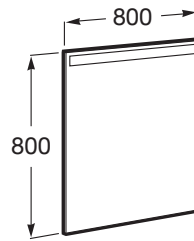

EIDOS

Espejo con luz superior

PVPR (IVA INCLUIDO)

251,68 €

DIBUJOS TÉCNICOS

CARACTERÍSTICAS

Espejo con luz superior para conectar a la instalación eléctrica del baño.

Forma: Cuadrado

Iluminación: Integrada en el espejo

Material del marco: Vidrio templado

Número de luces: 1

Orientación del espejo: Vertical

Publication Status

Spare Part Type: standard

Tipo de instalación: Mural

Tipo de luz: Led