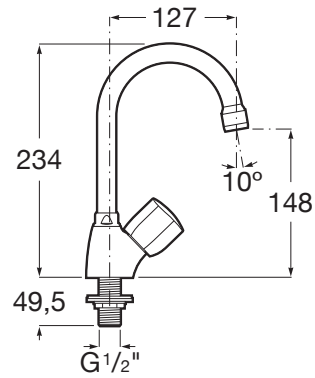

BRAVA

Grifo de repisa para lavabo con caño alto giratorio

PVPR (IVA INCLUIDO)

70,66 €

DIBUJOS TÉCNICOS

CARACTERÍSTICAS

Grifo de repisa para lavabo con caño alto giratorio y enlaces de alimentación flexibles

Acabado: Cromado

Desagüe no incluido

Enlaces de alimentación flexibles incluidos

Lugar de instalación: Lavabo

Publication Status

Tipo de desagüe: Desagüe no incluido

Tipo de grifería: Monomando

Tipo de instalación: De repisa