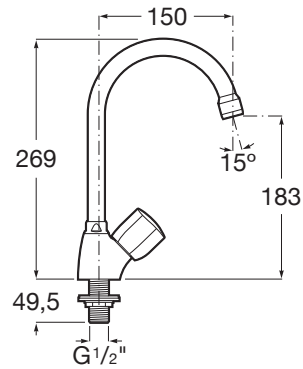

BRAVA

Grifo de repisa para fregadero

PVPR (IVA INCLUIDO)

72,48 €

DIBUJOS TÉCNICOS

CARACTERÍSTICAS

Acabado: Cromado

Desagüe no incluido

Enlaces de alimentación flexibles incluidos

Lugar de instalación: Fregadero

Publication Status

Tipo de desagüe: Desagüe no incluido

Tipo de grifería: Monomando

Tipo de instalación: De repisa

Evershine

Brava