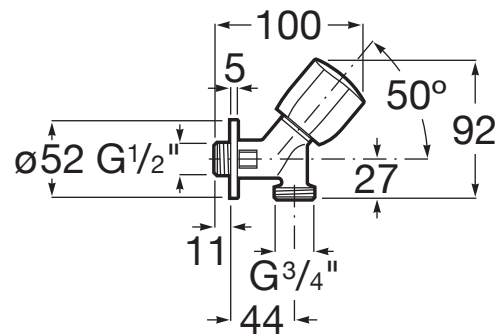

BRAVA

Llave de paso de 1 vía para lavadero o lavavajillas
1/2" x 3/4"

PVPR (IVA INCLUIDO)

43,08 €

DIBUJOS TÉCNICOS

CARACTERÍSTICAS

Acabado: Cromado

Lugar de instalación: Lavadero

Publication Status

Tipo de grifería: Monomando

Tipo de instalación: Mural