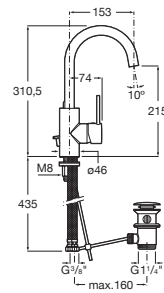

TARGA

Mezclador monomando para lavabo con maneta lateral, desagüe automático, Cold Start

PVPR (IVA INCLUIDO)

309,76 €

DIBUJOS TÉCNICOS

CARACTERÍSTICAS

Mezclador monomando para lavabo con maneta lateral, desagüe automático y enlaces de alimentación flexibles. Apertura de agua fría

Acabado: Cromado

Desagüe automático

Lugar de instalación: Lavabo

Posición del tirador: Lateral

Producto sostenible

Publication Status

Rosca de la toma de agua: 3/8"

Tipo de cartucho: Cerámico