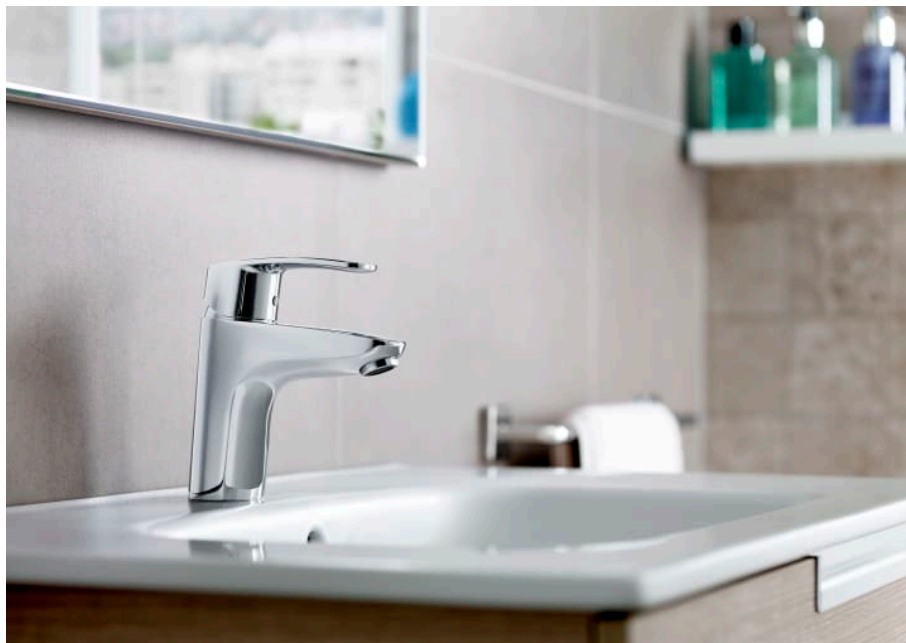

MONODIN

Mezclador monomando para bidé con desagüe automático

PVPR (IVA INCLUIDO)

160,93 €

DIBUJOS TÉCNICOS

CARACTERÍSTICAS

Mezclador monomando para bidé con desagüe automático y enlaces de alimentación flexibles.

Acabado: Cromado

Caudal (l/min a 3 bares): 5

Desagüe automático

Lugar de instalación: Bidé

Posición del tirador: Superior

Publication Status

Tipo de desagüe: Desagüe automático

Tipo de grifería: Monomando

Tipo de instalación: De repisa

Evershine

SoftTurn®

Monodin

Curvas suaves y formas redondeadas se entremezclan en una colección que apuesta por la simplicidad y la elegancia con el fin de dar solución a espacios de baño contemporáneos. Los modelos de lavabo de esta colección forman parte de las innovadoras griferías de Roca con apertura frontal en agua fría para un mayor ahorro energético.