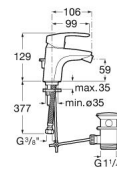

MONODIN

Mezclador monomando para bidé con desagüe automático

PVPR (IVA INCLUIDO)

160,93 €

DIBUJOS TÉCNICOS

CARACTERÍSTICAS

Mezclador monomando para bidé con desagüe automático y enlaces de alimentación flexibles.

Acabado: Cromado

Caudal (l/min a 3 bares): 5

Desagüe automático

Lugar de instalación: Bidé

Posición del tirador: Superior

Publication Status

Tipo de desagüe: Desagüe automático

Tipo de grifería: Monomando

Tipo de instalación: De repisa

Evershine

SoftTurn®