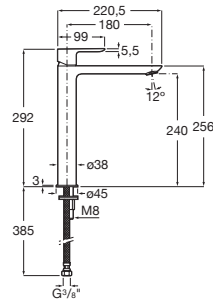

CALA

Mezclador monomando para lavabo con caño alto, cuerpo liso, Cold Start

PVPR (IVA INCLUIDO)

352,11 €

DIBUJOS TÉCNICOS

CARACTERÍSTICAS

Mezclador monomando para lavabo con caño alto, cuerpo liso y enlaces de alimentación flexibles. No incluye desagüe click-clack. Apertura en agua fría

Acabado: Cromado

Ahorro de agua y energía

Desagüe no incluido

Enlaces de alimentación flexibles incluidos

Lugar de instalación: Lavabo

Publication Status

Rosca de la toma de agua: 3/8"

Tipo de desagüe: Desagüe no incluido

Tipo de grifería: Monomando

Tipo de instalación: De repisa

Evershine

SoftTurn®

COMPATIBLE

Click-clack desagüe
universal. Tapón cromado
65 Ø

505401000

Click-clack desagüe
universal. Tapón cerámico
65 Ø

505401100

Cala

Un diseño esbelto, formado por un cuerpo cilíndrico estilizado de tan solo 38 mm y una manecilla plana rectangular, en perfecta armonía con la forma del caño. En Cala, todos los elementos se combinan visualmente para crear la mejor proporción y estilo.