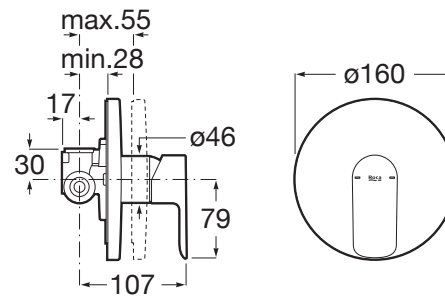

CALA

**Mezclador monomando empotrable para ducha.
Incluye subconjunto empotrable y rosetón**

PVPR (IVA INCLUIDO)

160,93 €

DIBUJOS TÉCNICOS

CARACTERÍSTICAS

Acabado: Cromado

Lugar de instalación: Ducha

Publication Status

Rosca de la toma de agua: 1/2"

Tipo de grifería: Monomando

Tipo de instalación: Empotrada

Evershine

SoftTurn®

COMPATIBLE

Flexible metálico anti-torsión universal de 1,70 m

5B2716C00

Cala

Un diseño esbelto, formado por un cuerpo cilíndrico estilizado de tan solo 38 mm y una manecilla plana rectangular, en perfecta armonía con la forma del caño. En Cala, todos los elementos se combinan visualmente para crear la mejor proporción y estilo.