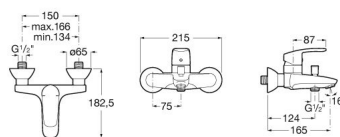

Lugar de instalación: Bañera, Ducha

Posición del tirador: Superior

Publication Status

Tipo de grifería: Monomando

Tipo de instalación: Mural

Evershine

Monodin

Curvas suaves y formas redondeadas se entremezclan en una colección que apuesta por la simplicidad y la elegancia con el fin de dar solución a espacios de baño contemporáneos. Los modelos de lavabo de esta colección forman parte de las innovadoras griferías de Roca con apertura frontal en agua fría para un mayor ahorro energético.