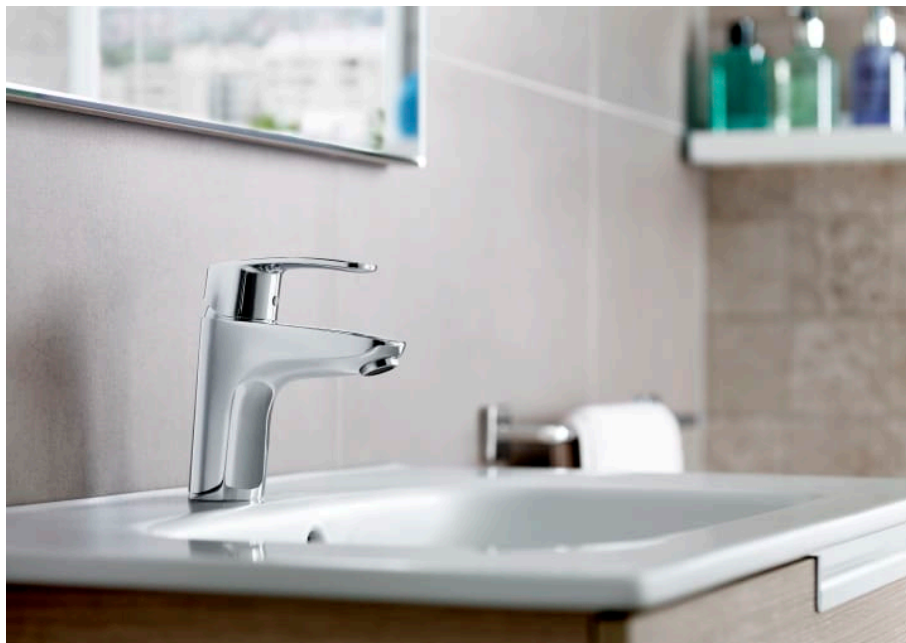

MONODIN

Mezclador monomando exterior baño-ducha con inversor automático

PVPR (IVA INCLUIDO)

170,61 €

DIBUJOS TÉCNICOS

CARACTERÍSTICAS

Mezclador monomando exterior baño-ducha con inversor automático

Acabado: Cromado

Lugar de instalación: Bañera, Ducha

Posición del tirador: Superior

Publication Status

Tipo de grifería: Monomando

Tipo de instalación: Mural

Evershine

Monodin

Curvas suaves y formas redondeadas se entremezclan en una colección que apuesta por la simplicidad y la elegancia con el fin de dar solución a espacios de baño contemporáneos. Los modelos de lavabo de esta colección forman parte de las innovadoras griferías de Roca con apertura frontal en agua fría para un mayor ahorro energético.