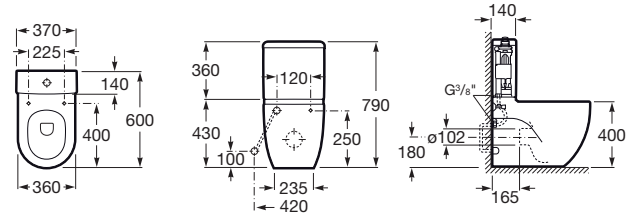

MERIDIAN

Cisterna de doble descarga 4,5/3L con alimentación inferior para inodoro compacto

MEDIDAS

Longitud	370 mm
Anchura	140 mm
Altura	360 mm

COLORES Y ACABADOS

00 Blanco

PVPR (IVA INCLUIDO)

252,89 €

DIBUJOS TÉCNICOS

CARACTERÍSTICAS

Cisterna de doble descarga 4,5/3L con alimentación inferior para inodoro compacto. Incluye sistema de fijación, mecanismo de alimentación y mecanismo de descarga.

Descripción larga: TANQUE N-MERIDIAN COM- PACT A3I+D2D

INCL.FIJ.

Posición de la toma de agua: Inferior izquierdo

Publication Status

Tipo de descarga

Tipo de descarga: Doble descarga 3/4,5

litros

COMPATIBLE

Taza compacta con salida dual para inodoro de tanque bajo

342248..0

Taza altura confort adosada a pared con salida dual para inodoro de tanque bajo

34224C..U

Meridian

Un solo concepto para mil y una soluciones. Un solo concepto para satisfacer cualquier necesidad. La gama más versátil y más global.