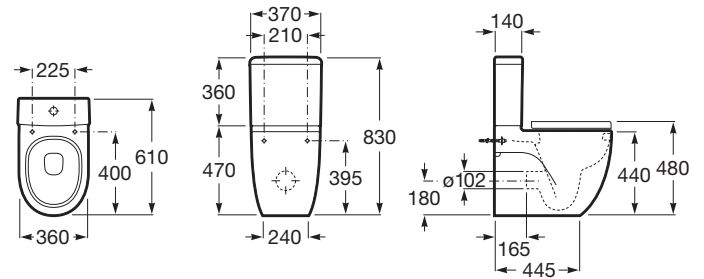

MERIDIAN

Taza altura confort adosada a pared con salida dual para inodoro de tanque bajo

MEDIDAS

Longitud	370 mm
Anchura	610 mm
Altura	830 mm

COLORES Y ACABADOS

00 Blanco

PVPR (IVA INCLUIDO)

292,82 €

DIBUJOS TÉCNICOS

CARACTERÍSTICAS

Taza altura confort adosada a pared con salida dual para inodoro de tanque bajo. Incluye codo de evacuación y juego de fijación.

Adosado a pared

Altura confort

Codo de evacuación incluido

Conjunto de fijaciones: Incluido

Forma: Redondo

Publication Status

Sistema de descarga: Arrastre

Tipo de brida: Cerrada

Tipo de instalación: De pie

Tipo de salida: Dual (vario)

Inodoro compacto

COMPATIBLE

Cisterna de doble descarga
4,5/3L con alimentación
inferior para inodoro
compacto

341242..0

Tapa y asiento de Supralit®
para inodoro compacto con
caída amortiguada

8012AC..B

Tapa y asiento de Supralit®
para inodoro