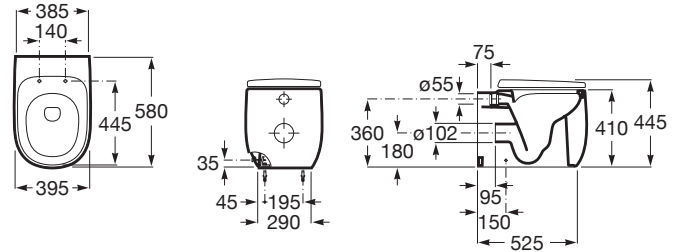

BEYOND

Taza Rimless adosada a pared con salida dual para inodoro de tanque alto, tanque empotrable o fluxor

MEDIDAS

Longitud	395 mm
Anchura	580 mm
Altura	445 mm

COLORES Y ACABADOS

00 Blanco

PVPR (IVA INCLUIDO)

901,45 €

DIBUJOS TÉCNICOS

CARACTERÍSTICAS

Taza Rimless adosada a pared con salida dual para inodoro de tanque alto, tanque empotrable o fluxor. Incluye juego de fijación.

Adosado a pared

Conjunto de fijaciones: Incluido

Forma: Soft

Roca Rimless®

Sistema de descarga: Arrastre

Tipo de instalación: De pie

Tipo de salida: Dual (vario)

COMPATIBLE

Tapa y asiento de SUPRALIT
® para inodoro con caída
amortiguada

801B82..B