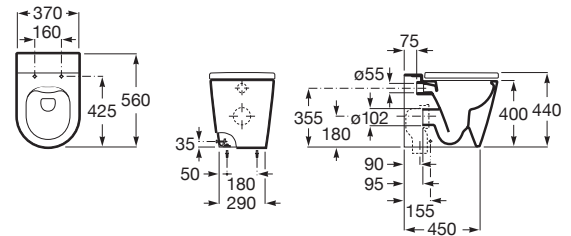

DIBUJOS TÉCNICOS