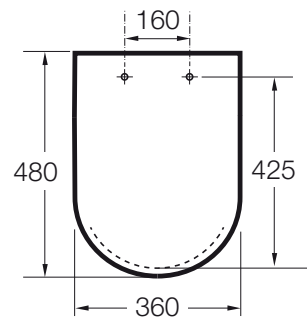

INSPIRA

SQUARE - Tapa y asiento de SUPRALIT® para inodoro con caída amortiguada

PVPR (IVA INCLUIDO)

245,63 €

DIBUJOS TÉCNICOS

CARACTERÍSTICAS

SQUARE - Tapa y asiento de SUPRALIT® para inodoro con caída amortiguada.

Adecuado para: Inodoro

EasyFix®

Forma: Cuadrada

Material de las bisagras: Latón cromado

Supralit®

Cierre con caída amortiguada SoftClose®

EasyClean®

Material antibacteriano