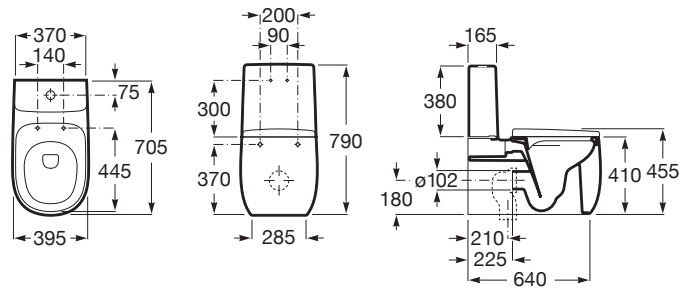

BEYOND

Taza Rimless adosada a pared con salida dual para inodoro de tanque bajo

MEDIDAS

Longitud	395 mm
Anchura	705 mm
Altura	790 mm

COLORES Y ACABADOS

PVPR (IVA INCLUIDO)

1086,58 €

DIBUJOS TÉCNICOS

CARACTERÍSTICAS

Taza Rimless adosada pared con salida dual para inodoro de tanque bajo.

Incluye sistema de fijación.

Adosado a pared

Codo de evacuación incluido

Conjunto de fijaciones: Incluido

Forma: Soft

Roca Rimless®

Sistema de descarga: Arrastre

Tipo de instalación: De pie

Tipo de salida: Dual (vario)

COMPATIBLE

Cisterna de doble descarga
4,5/3L con alimentación
inferior para inodoro

3410B1..0

Tapa y asiento de SUPRALIT
® para inodoro con caída
amortiguada