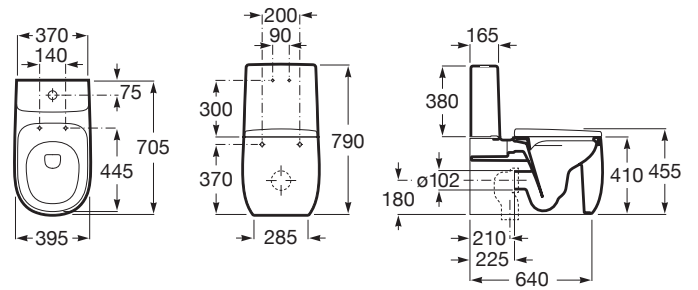

BEYOND

Cisterna de doble descarga 4,5/3L con alimentación inferior para inodoro

MEDIDAS

Longitud	370 mm
Anchura	165 mm
Altura	380 mm

COLORES Y ACABADOS

PVPR (IVA INCLUIDO)

798,60 €

DIBUJOS TÉCNICOS

CARACTERÍSTICAS

Cisterna de doble descarga 4,5/3L con alimentación inferior para inodoro. Incluye sistema de fijación, mecanismo de alimentación y mecanismo de descarga.

Conjunto de fijaciones: Incluido

Posición de la toma de agua: Inferior derecho

Tipo de descarga

Tipo de descarga: Doble descarga 3/4,5 litros

COMPATIBLE

Taza Rimless adosada a pared con salida dual para inodoro de tanque bajo

3420B9..0

Beyond