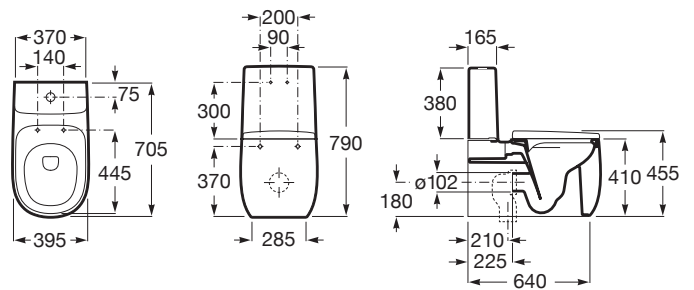

BEYOND

Taza Rimless adosada a pared con salida dual para inodoro de tanque bajo

MEDIDAS

Longitud	395 mm
Anchura	705 mm
Altura	790 mm

COLORES Y ACABADOS

PVPR (IVA INCLUIDO)

1086,58 €

DIBUJOS TÉCNICOS

CARACTERÍSTICAS

Taza Rimless adosada pared con salida dual para inodoro de tanque bajo. Incluye sistema de fijación.

Adosado a pared

Codo de evacuación incluido

Conjunto de fijaciones: Incluido

Forma: Soft

Roca Rimless®

Sistema de descarga: Arrastre

Tipo de instalación: De pie

Tipo de salida: Dual (vario)

COMPATIBLE

Cisterna de doble descarga
4,5/3L con alimentación
inferior para inodoro

3410B1..0

Tapa y asiento de SUPRALIT
® para inodoro con caída
amortiguada