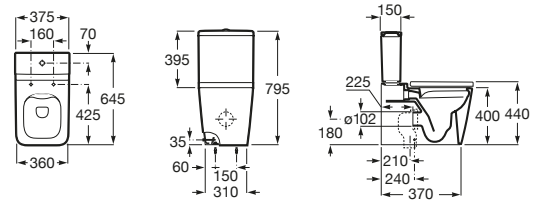

INSPIRA

SQUARE - Taza Rimless adosada a pared con salida dual para inodoro de tanque bajo

MEDIDAS

Longitud	375 mm
Anchura	645 mm
Altura	794 mm

COLORES Y ACABADOS

00 Blanco

PVPR (IVA INCLUIDO)

468,27 €

DIBUJOS TÉCNICOS

CARACTERÍSTICAS

SQUARE - Taza Rimless adosada a pared con salida dual para inodoro de tanque bajo. Incluye codo de evacuación y juego de fijación.

Adosado a pared

Codo de evacuación incluido

Conjunto de fijaciones: Incluido

Forma: Cuadrado

Peso (Kg): 37

Roca Rimless®

Sistema de descarga: Arrastre

Tipo de brida: Cerrada

Tipo de instalación: De pie

Tipo de salida: Dual (vario)

COMPATIBLE

Cisterna de doble descarga
4,5/3L con alimentación
inferior para inodoro

341520..0

SQUARE - Tapa y asiento de
SUPRALIT® para inodoro
con caída amortiguada

801532..B

Inspira

Tres formas, múltiples combinaciones, amplias posibilidades. Esta colección de porcelana y mobiliario, que ofrece 3 líneas de diseño -Round (redonda), Soft (de ángulos suaves) y Square (cuadrada)-, perfectamente combinables entre sí, permite dar vida a espacios de baño de todos los estilos.