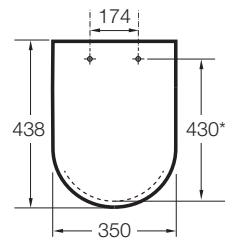

Cierre con caída amortiguada SoftClose®

Material antibacteriano